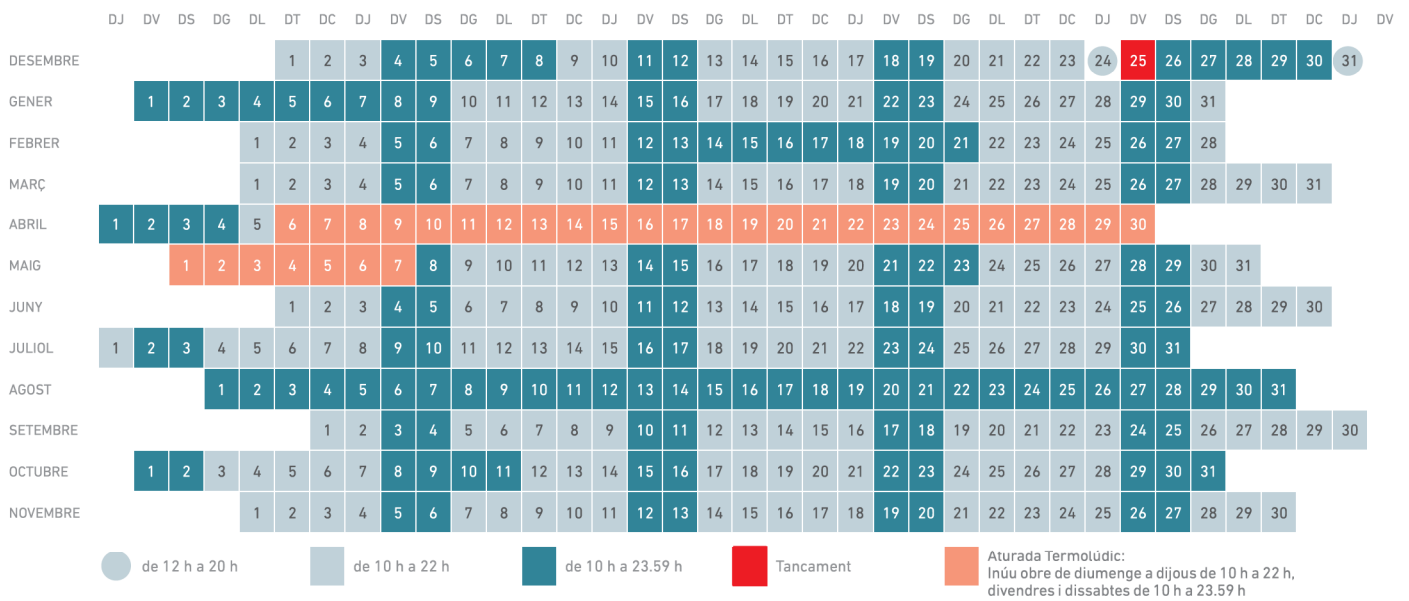

# Calendari Caldea 2020/2021

Vàlid de l'1 de desembre 2020 al 30 de novembre 2021

## Termolúdic