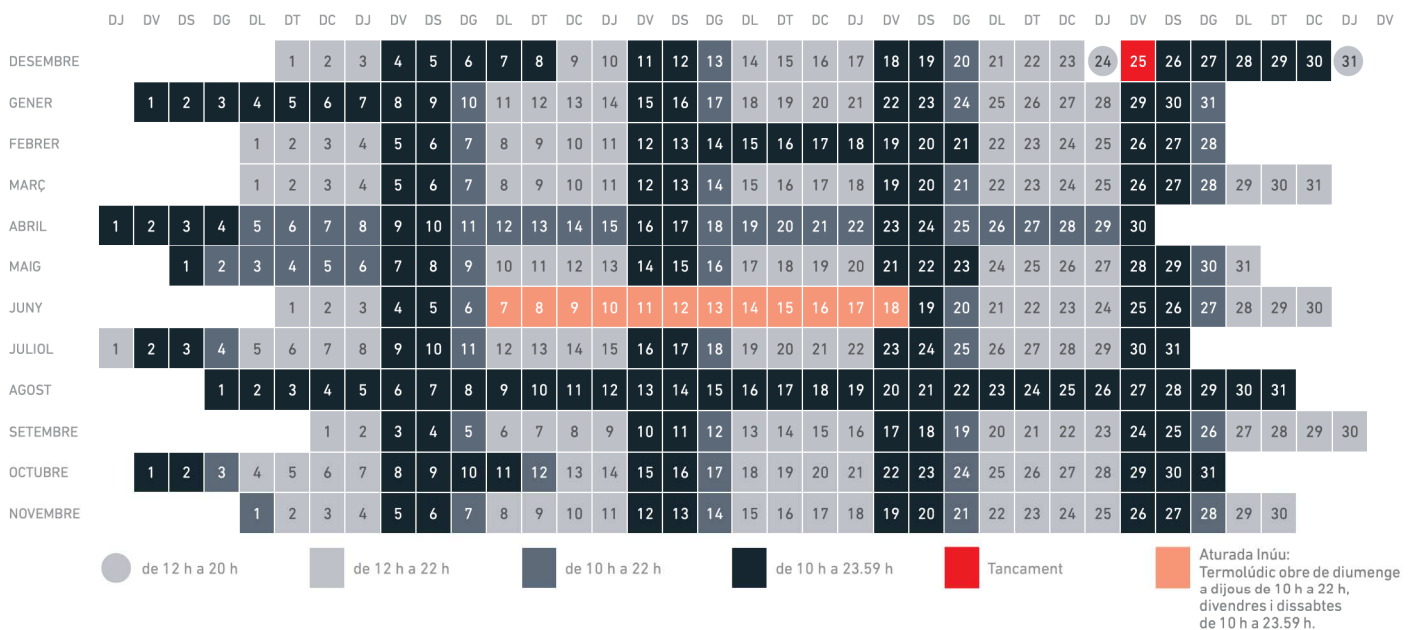

Inúu

Likids > Tancat

Horaris dels restaurants de Caldea:

TERMOLÚDIC:

Restaurant Mediterrani: tancament del Termolúdic a les 22 h obert de 9 h a 23.30 h, horari de la cuina de 13 h a 16 h i de 20.30 h a 22.30 h. La resta, cafeteria.

Tancament del Termolúdic a les 23.59 h, obert de 9 h a 23.59 h, horari de la cuina de 13 h a 16 h i de 20.30 h a 22.30 h. La resta, cafeteria.

Restaurant Aquàtic: tancament del Termolúdic a les 22 h, obert de 10.30 h a 21 h, horari de la cuina de 13 h a 16 h. La resta, cafeteria.

Tancament del Termolúdic a les 23.59 h; obert de 10.30 h a 23.30 h, horari de la cuina de 13 h a 16 h i de 20.30 h a 22.30 h. La resta, cafeteria.

INÚU:

Restaurant tai/japonès: servei de cuina de 13 h a 16 h i de 20 h a 22 h. Dimecres descans setmanal.