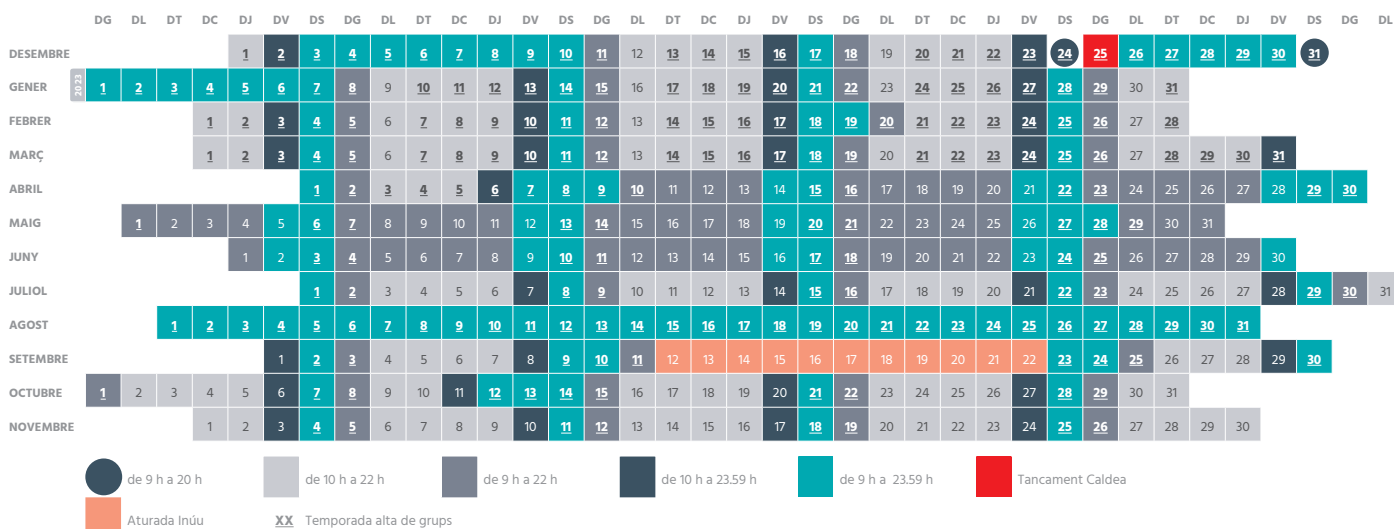

Termolúdic

Inú

Likids

HORARIS DELS RESTAURANTS DE CALDEA

TERMOLÚDIC

Restaurant Blu: tancament del Termolúdic a les 22 h obert de 9 h a 23.30 h, horari de la cuina de 13 h a 16 h i de 20 h a 22.30 h, la resta, cafeteria. Tancament Termolúdic a les 23.59 h, obert de 9 h a 23.59 h, horari de la cuina de 13 h a 16 h i de 20 h a 22.30 h, la resta, cafeteria. Durant l'aturada del Termolúdic, el Rest. Blu oferirà servei de cuina pel migdia de diumenge a dijous de 13 h a 16 h; divendres i dissabtes servei de cuina migdia de 13 h a 16 h i servei de cuina nit de 20 h a 22.30 h.

Restaurant Aquàtic: tancament del Termolúdic a les 22 h obert de 10.30 h a 21 h, horari de la cuina de 13 h a 16 h, la resta, cafeteria. Tancament del Termolúdic a les 23.59 h; obert de 10.30 h a 23.30 h, horari de la cuina de 13 h a 16 h i de 20 h a 22.30 h, la resta, cafeteria. Durant l'aturada del Termolúdic, el restaurant Aquàtic estarà tancat.

INÚ

Restaurant tai/japonès: servei de cuina de 13 h a 16 h i de 20 h a 22 h. Dimecres descans setmanal.