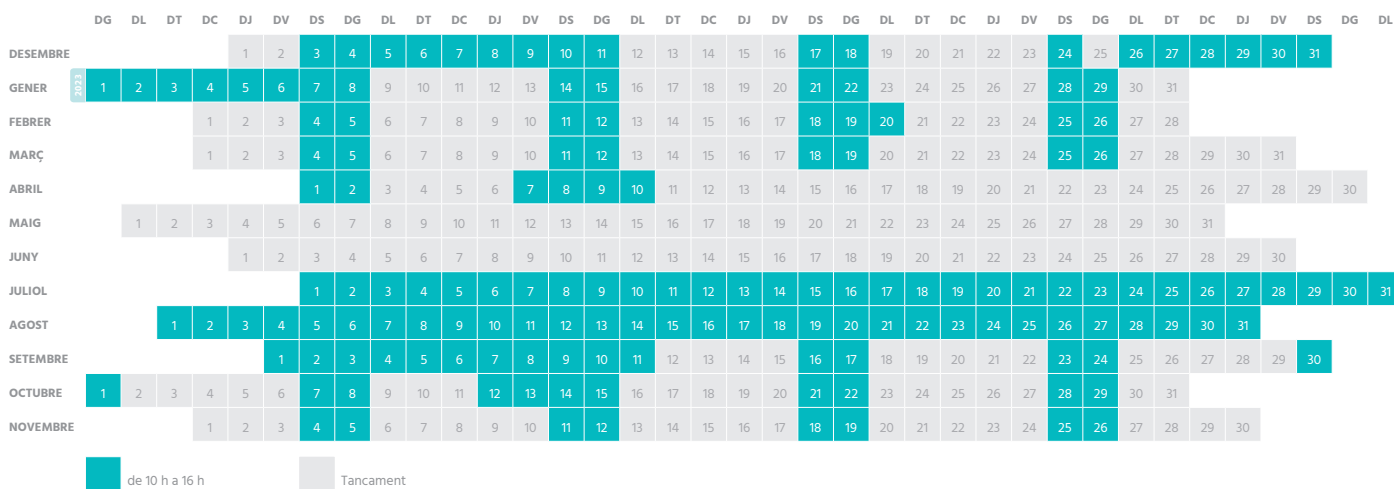

Termolúdic

Inú

Likids

HORARIS DELS RESTAURANTS DE CALDEA

TERMOLÚDIC

Restaurant Blu: tancament del Termolúdic a les 22 h obert de 9 h a 23.30 h, horari de la cuina de 13 h a 16 h i de 20 h a 22.30 h, la resta, cafeteria. Tancament Termolúdic a les 23.59 h, obert de 9 h a 23.59 h, horari de la cuina de 13 h a 16 h i de 20 h a 22.30 h, la resta, cafeteria. Durant l'aturada del Termolúdic, el Rest. Blu oferirà servei de cuina pel migdia de diumenge a dijous de 13 h a 16 h; divendres i dissabtes servei de cuina migdia de 13 h a 16 h i servei de cuina nit de 20 h a 22.30 h.

Restaurant Aquàtic: tancament del Termolúdic a les 22 h obert de 10.30 h a 21 h, horari de la cuina de 13 h a 16 h, la resta, cafeteria. Tancament del Termolúdic a les 23.59 h; obert de 10.30 h a 23.30 h, horari de la cuina de 13 h a 16 h i de 20 h a 22.30 h, la resta, cafeteria. Durant l'aturada del Termolúdic, el restaurant Aquàtic estarà tancat.