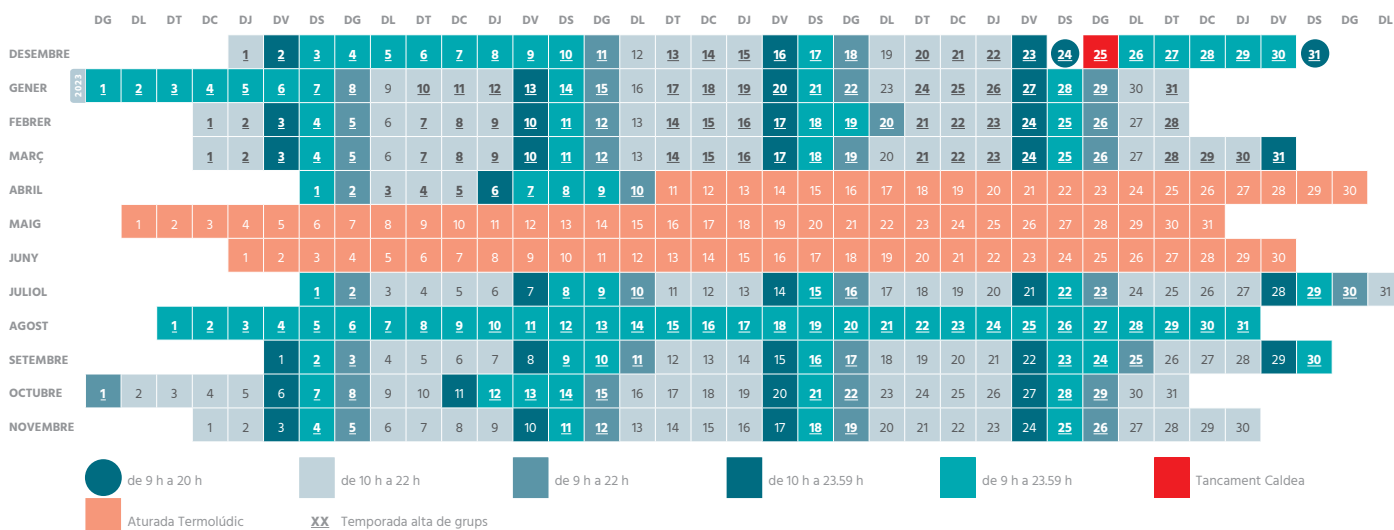

Termolúdic

Inú

Likids

HORARIS DELS RESTAURANTS DE CALDEA

TERMOLÚDIC

Restaurant Blu: tancament del Termolúdic a les 22 h obert de 9 h a 23.30 h, horari de la cuina de 13 h a 16 h i de 20 h a 22.30 h, la resta, cafeteria. Tancament Termolúdic a les 23.59 h, obert de 9 h a 23.59 h, horari de la cuina de 13 h a 16 h i de 20 h a 22.30 h, la resta, cafeteria. Durant l'aturada del Termolúdic, el Rest. Blu oferirà servei de cuina pel migdia de diumenge a dijous de 13 h a 16 h; divendres i dissabtes servei de cuina migdia de 13 h a 16 h i servei de cuina nit de 20 h a 22.30 h.

Restaurant Aquàtic: tancament del Termolúdic a les 22 h obert de 10.30 h a 21 h, horari de la cuina de 13 h a 16 h, la resta, cafeteria. Tancament del Termolúdic a les 23.59 h; obert de 10.30 h a 23.30 h, horari de la cuina de 13 h a 16 h i de 20 h a 22.30 h, la resta, cafeteria. Durant l'aturada del Termolúdic, el restaurant Aquàtic estarà tancat.